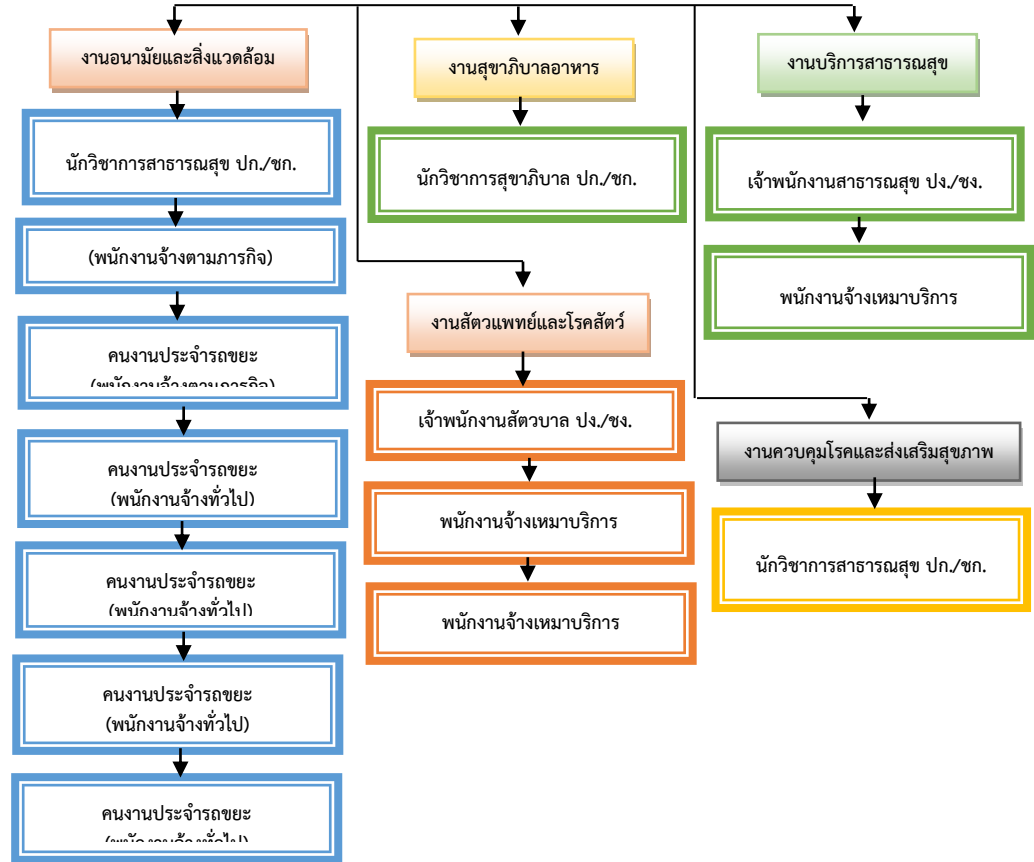

๒ งานบริการสาธารณสุข

หัวหน้ากลุ่มงานบริการสาธารณสุข
ชำนาญการพิเศษ