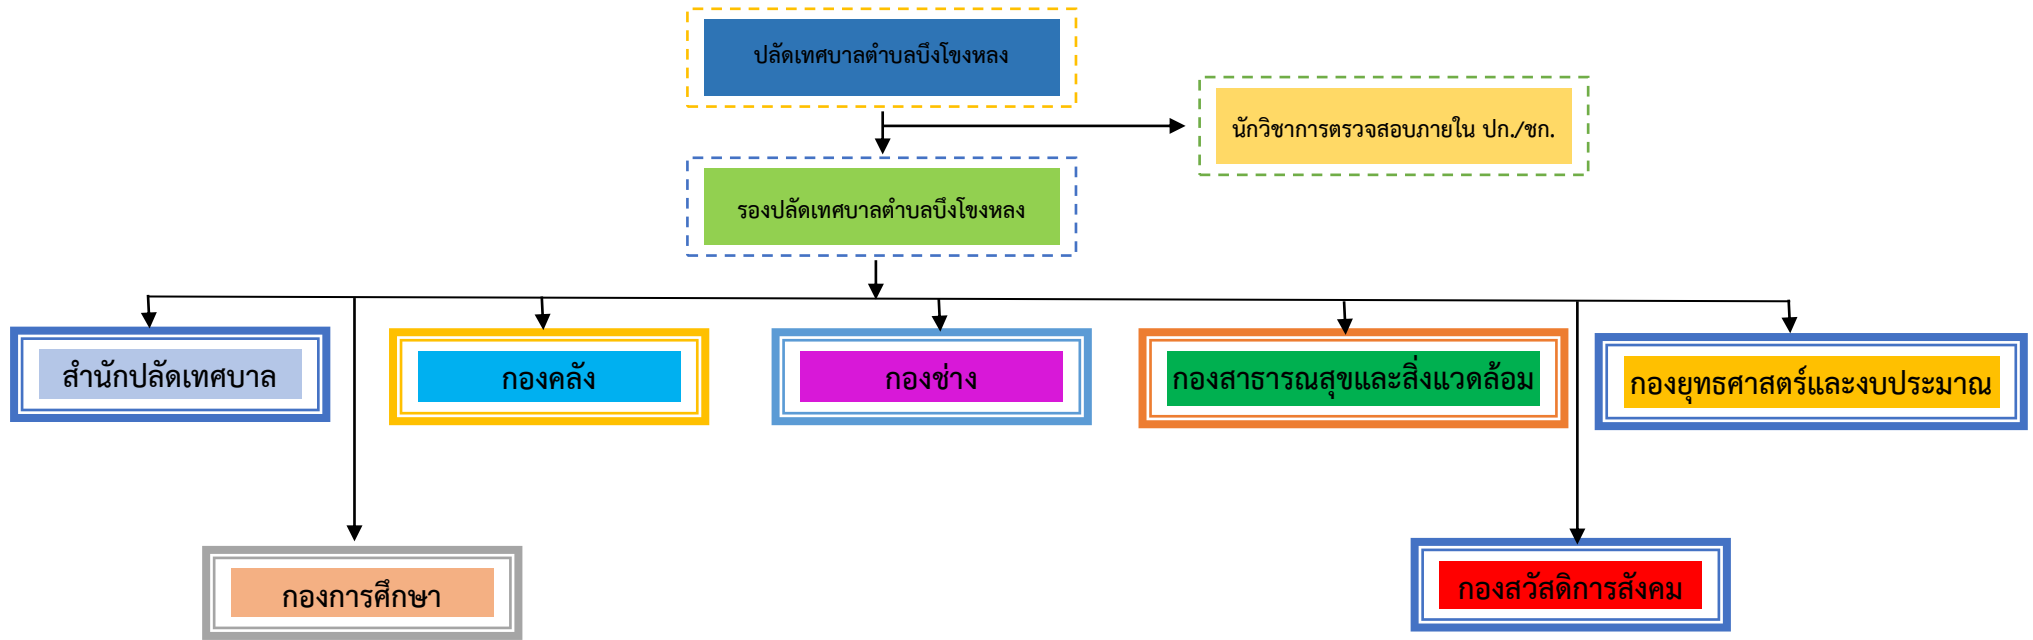

แผนภูมิโครงสร้างส่วนราชการเทศบาลตำบลบึงโขงหลง