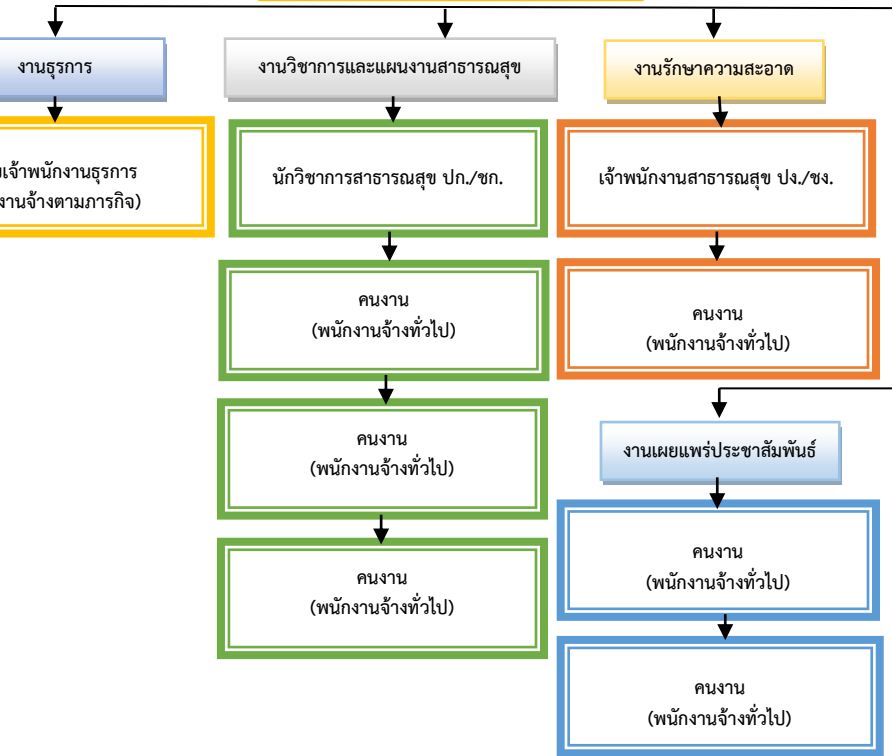

สมาชิกสภาเทศบาลตำบลบึงโขง

สมาชิกสภาเทศบาลตำบลบึงโขง

สมาชิกสภาเทศบาลตำบลบึงโขง

สมาชิกสภาเทศบาลตำบลบึงโขง

แผนภูมิโครงสร้างส่วนราชการเทศบาลตำบลบึงโขงหลง

โครงสร้างส่วนราชการสำนักปลัดเทศบาล

โครงสร้างส่วนราชการกองคลัง

โครงสร้างส่วนราชการกองยุทธศาสตร์และงบประมาณ

## ๑ ฝ่ายบริหารงานสาธารณสุข

หัวหน้าฝ่ายบริหารงานสาธารณสุข  
(นักบริหารงานสาธารณสุข ระดับต้น)